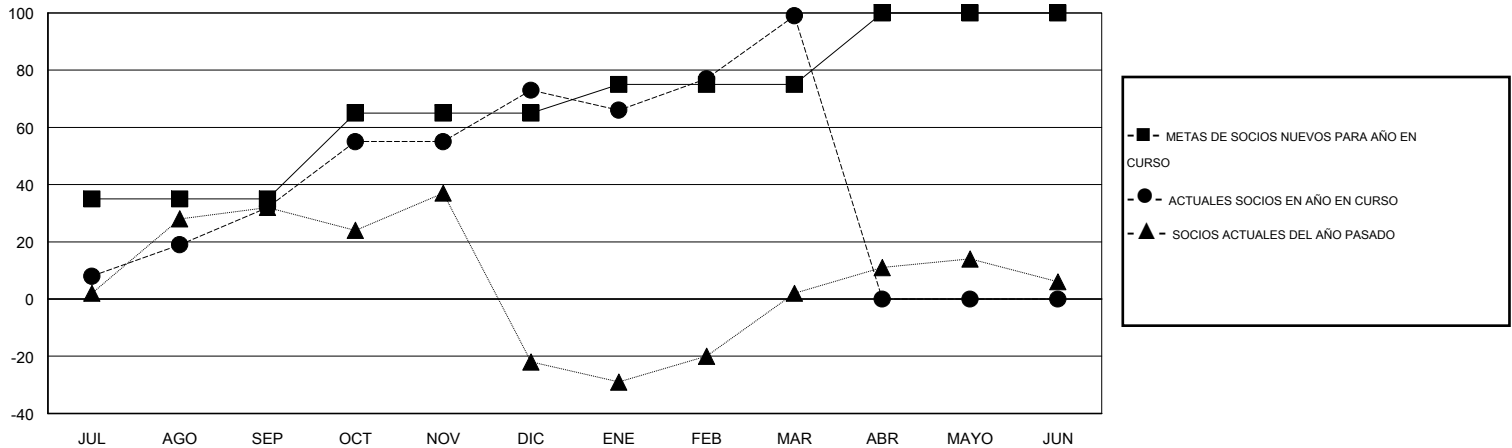

MONTHLY MEMBERSHIP PROGRESS REPORT

District G 1

Results as of: 3/31/2014

GMT: NICOLAS JARA ORELLANA

UBICACIÓN ECUADOR

GMT DE AE 3

Clubes					socios				
RESULTADOS DE 2013-2014					RESULTADOS DE 2013-2014				
TRIMESTRE	META DE CLUBES NUEVOS	ACTUALES NUEVOS CLUBES	BAJAS ACTUALES DE CLUBES	ACTUAL GANANCIA/ PÉRDIDA NETA	TRIMESTRE	META DE SOCIOS NUEVOS	ACTUALES SOCIOS AÑADIDOS	BAJAS ACTUALES DE SOCIOS	ACTUAL GANANCIA/ PÉRDIDA NETA
JUL/AGO/SEP	1	1	0	1	JUL/AGO/SEP	35	80	48	32
OCT/NOV/DIC	1	1	0	1	OCT/NOV/DIC	30	101	60	41
ENE/FEB/MAR	0	2	0	2	ENE/FEB/MAR	10	63	37	26
ABR/MAYO/JUN	1	0	0	0	ABR/MAYO/JUN	25	0	0	0

METAS Y CIFRA ACUMULATIVA DE CLUBES NUEVOS

METAS Y CIFRA ACUMULATIVA DE SOCIOS

CLUBES DADOS DE BAJA: 0	33 CLUBS OF 53 AÑADIERON 1 O MÁS SOCIOS NUEVOS	<u>DISTRIBUCIÓN POR SEXO</u>	
<u>SOCIOS DADOS DE BAJA</u>		MASCULINO	692 (49.71%)
FALLECIDOS	7	FEMENINO	700 (50.29%)
CLUB CANCELADO	0	SOCIOS EN UNIDAD FAMILIAR 414 CABEZA DE FAMILIA 172 NO ES CABEZA DE FAMILIA 242	
OTRO	138		
TOTAL	145		
		CLIC AQUÍ PARA DATOS DE SALUD DE CLUB	