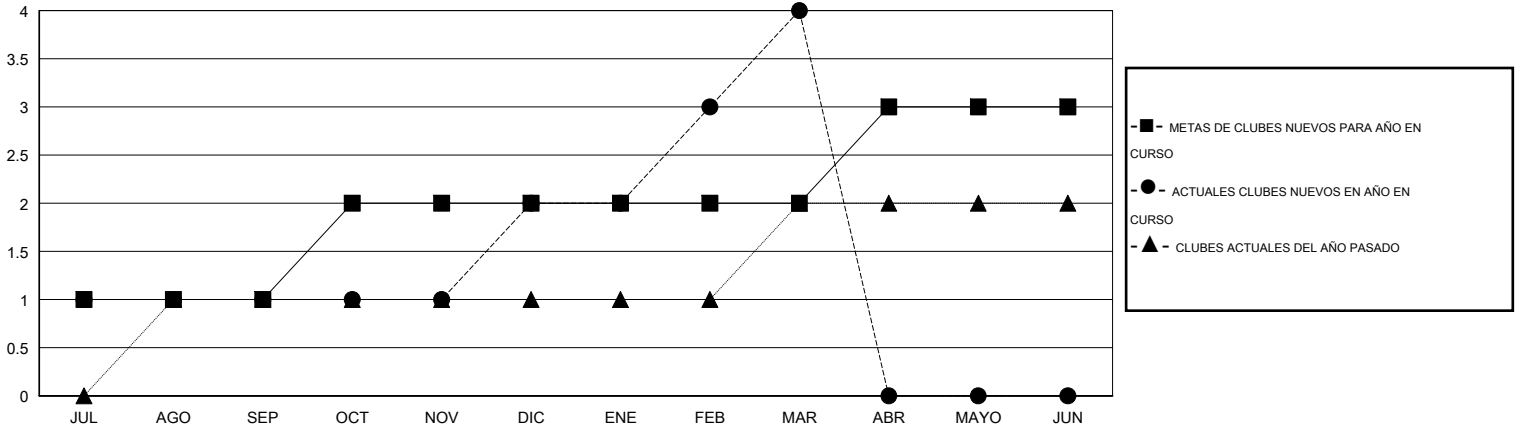

MONTHLY MEMBERSHIP PROGRESS REPORT

District G 1

Results as of: 3/31/2014

GMT: NICOLAS JARA ORELLANA

UBICACIÓN ECUADOR

GMT DE AE 3

Clubes					socios				
RESULTADOS DE 2013-2014					RESULTADOS DE 2013-2014				
TRIMESTRE	META DE CLUBES NUEVOS	ACTUALES NUEVOS CLUBES	BAJAS ACTUALES DE CLUBES	ACTUAL GANANCIA/ PÉRDIDA NETA	TRIMESTRE	META DE SOCIOS NUEVOS	ACTUALES SOCIOS AÑADIDOS	BAJAS ACTUALES DE SOCIOS	ACTUAL GANANCIA/ PÉRDIDA NETA
JUL/AGO/SEP	1	1	0	1	JUL/AGO/SEP	35	80	48	32
OCT/NOV/DIC	1	1	0	1	OCT/NOV/DIC	30	101	60	41
ENE/FEB/MAR	0	2	0	2	ENE/FEB/MAR	10	63	37	26
ABR/MAYO/JUN	1	0	0	0	ABR/MAYO/JUN	25	0	0	0

METAS Y CIFRA ACUMULATIVA DE CLUBES NUEVOS

METAS Y CIFRA ACUMULATIVA DE SOCIOS

CLUBES DADOS DE BAJA: 0	33 CLUBS OF 53 AÑADIERON 1 O MÁS SOCIOS NUEVOS	<u>DISTRIBUCIÓN POR SEXO</u>	
<u>SOCIOS DADOS DE BAJA</u>		MASCULINO	692 (49.71%)
FALLECIDOS	7	FEMENINO	700 (50.29%)
CLUB CANCELADO	0	SOCIOS EN UNIDAD FAMILIAR 414 CABEZA DE FAMILIA 172 NO ES CABEZA DE FAMILIA 242	
OTRO	138		
TOTAL	145		
		CLIC AQUÍ PARA DATOS DE SALUD DE CLUB	